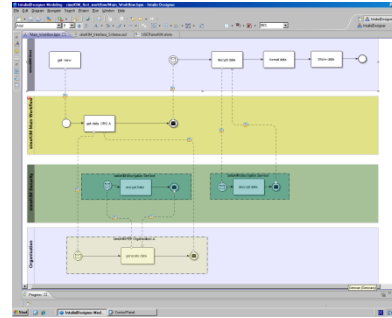

Sicherheitskonzept „Pseudonymisierung der Anwender“

Organisation A	Organisation B	Rolle
0	1	Begeher
1	1	Sachbearbeiter

Gemeinsame
Workflow
Modellierung

Rolleninformationen