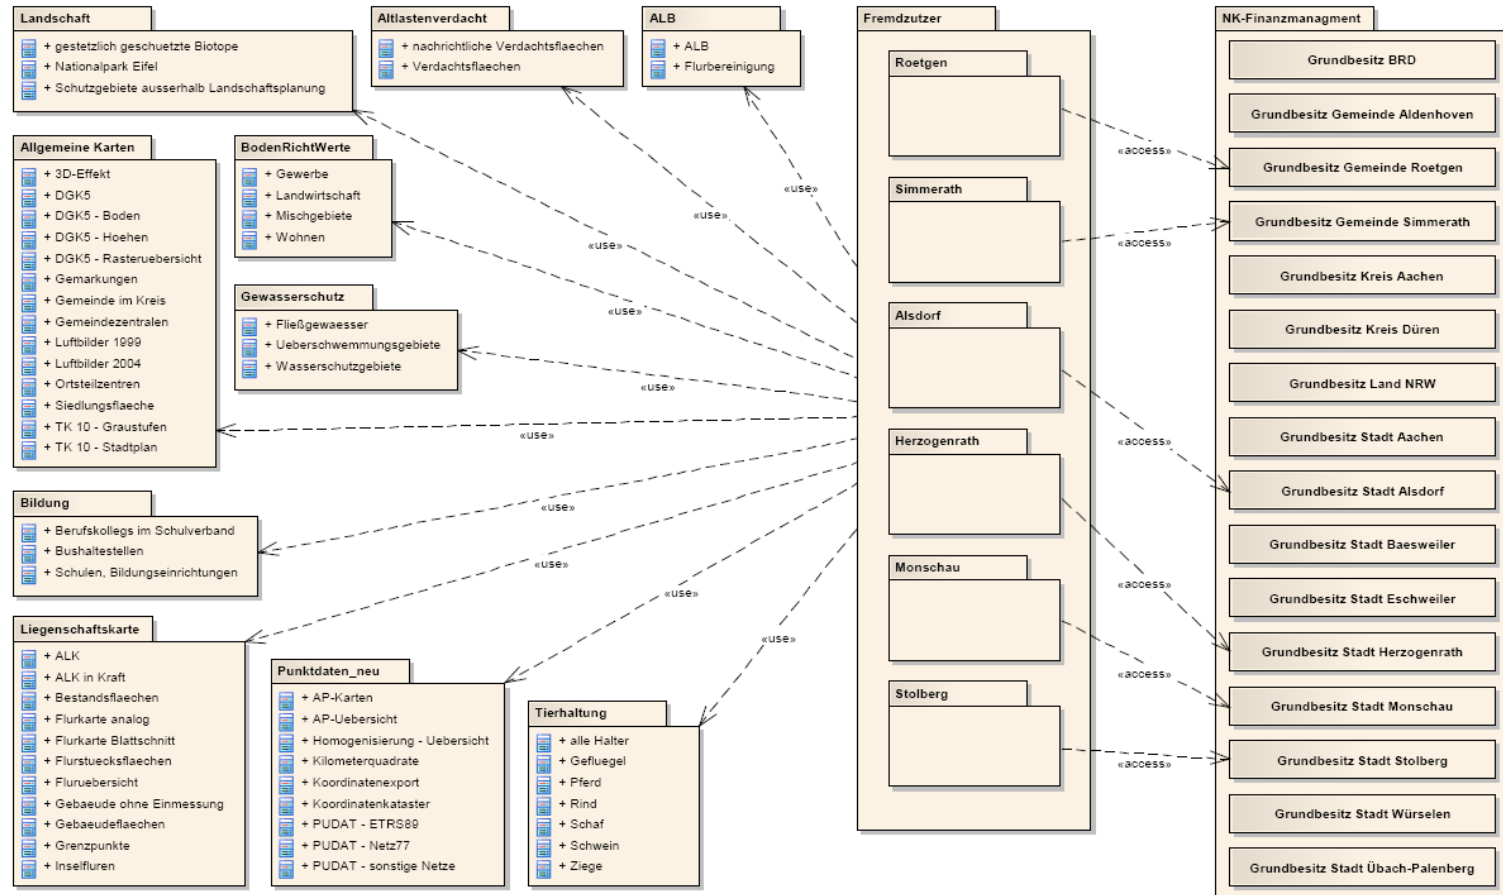

# Der simoKIM Gedanke

# Aufgabenstellung

Abhängig von

- dem Ort
- der Situation / dem Kontext
- der Rolle / der Kompetenz

an/in der sich eine handelnde Person befindet,  
werden alle relevanten Daten und Informationen  
mobil und sicher zur Verfügung gestellt.

# Ausgangssituation

## □ Analyse bestehender Systeme