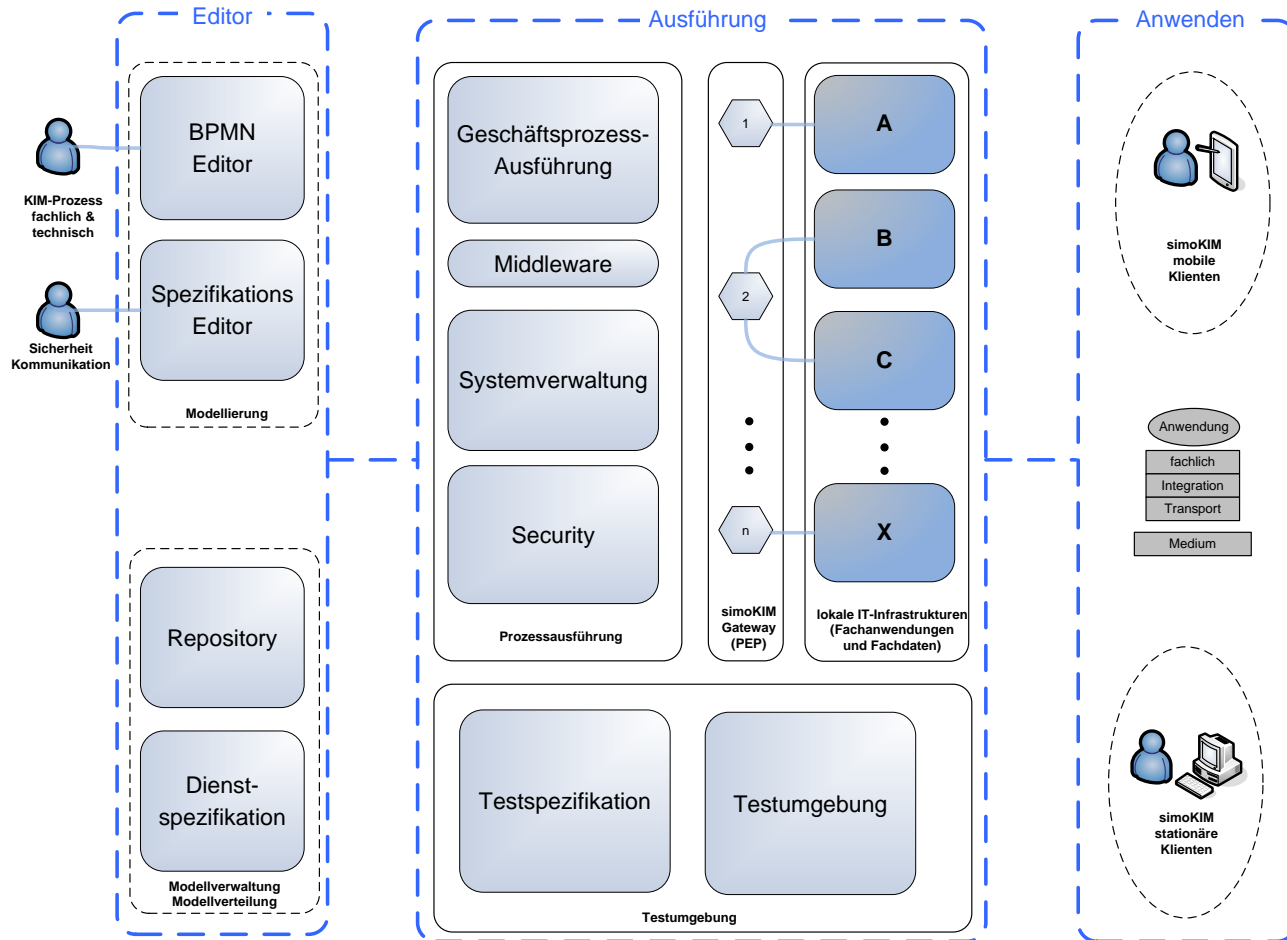

simoKIM Suite (2)