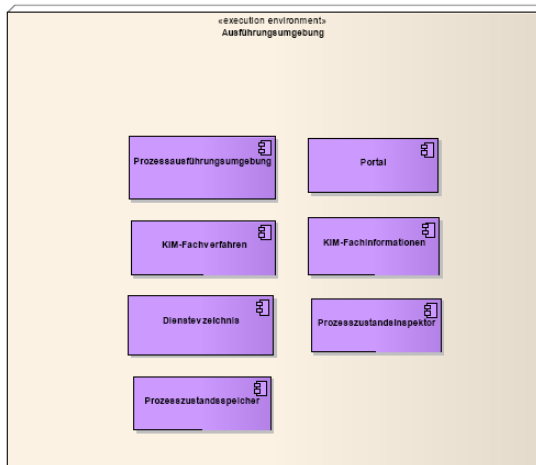

simoKIM Suite

Detaillierung der drei Leistungskategorien

- Editorumgebung
- Umgebung für Endfunktionen
- Prozessausführungsumgebung

Funktionelle Ergänzung

- Securityumgebung
- Systemumgebung