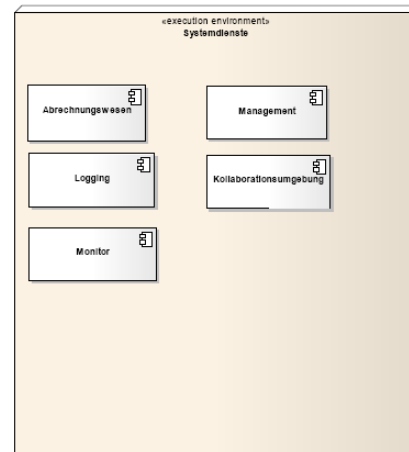

simoKIM Suite

Detaillierung der drei Leistungskategorien

- Editorumgebung
- Umgebung für Endfunktionen
- Prozessausführungsumgebung

Funktionelle Ergänzung

- Securityumgebung
- Systemumgebung