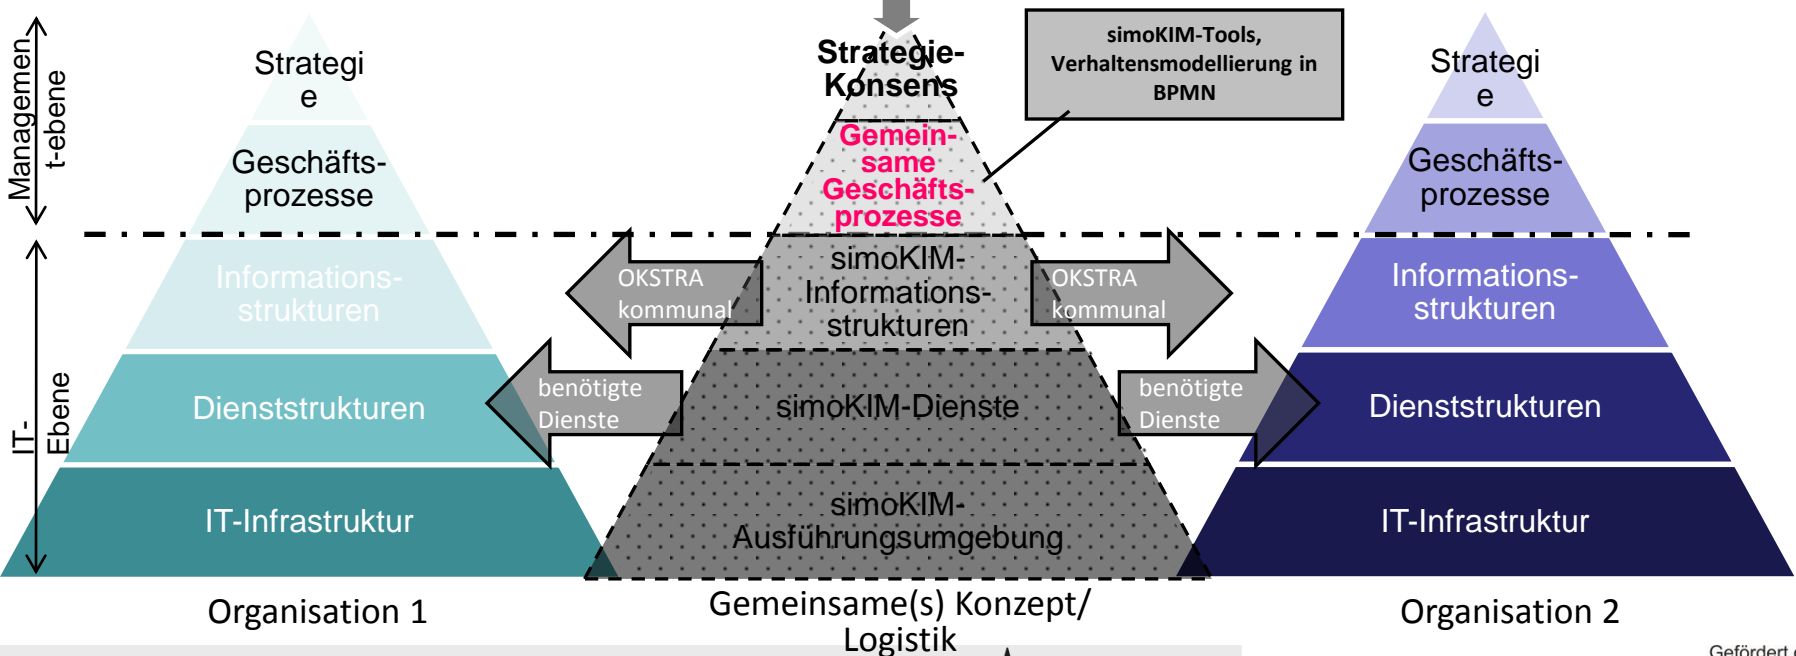

**Steuerung**

Bitte wählen Sie ein Werkzeug

- Hereinzoomen
- Herauszoomen
- Ausschnitt verschieben
- Objektauswahl per Klick
- Objektinfo per Klick
- Digitalisieren
- Karte aktualisieren

Hintergrund aufhellen

ohne  25%  50%  75%

Maßstab 1:1801

**Informationen**

**Aufbrüche**

<b>Beschreibung</b>	Kopfloch für Hausanschlüsse
<b>Hinweis</b>	Kopflöcher zur Erneuerung der Hausanschlüsse für Hausnummer 23 bis 27
<b>Dauer</b>	Beginn 22.09.2010 00:00 Uhr Ende 23.09.2010 00:00 Uhr
<b>Baustellenart</b>	STAWAG

Angemeldet als
Aktuelle Instanz: [ ]

# simoKIM Systemvision - Metamodell