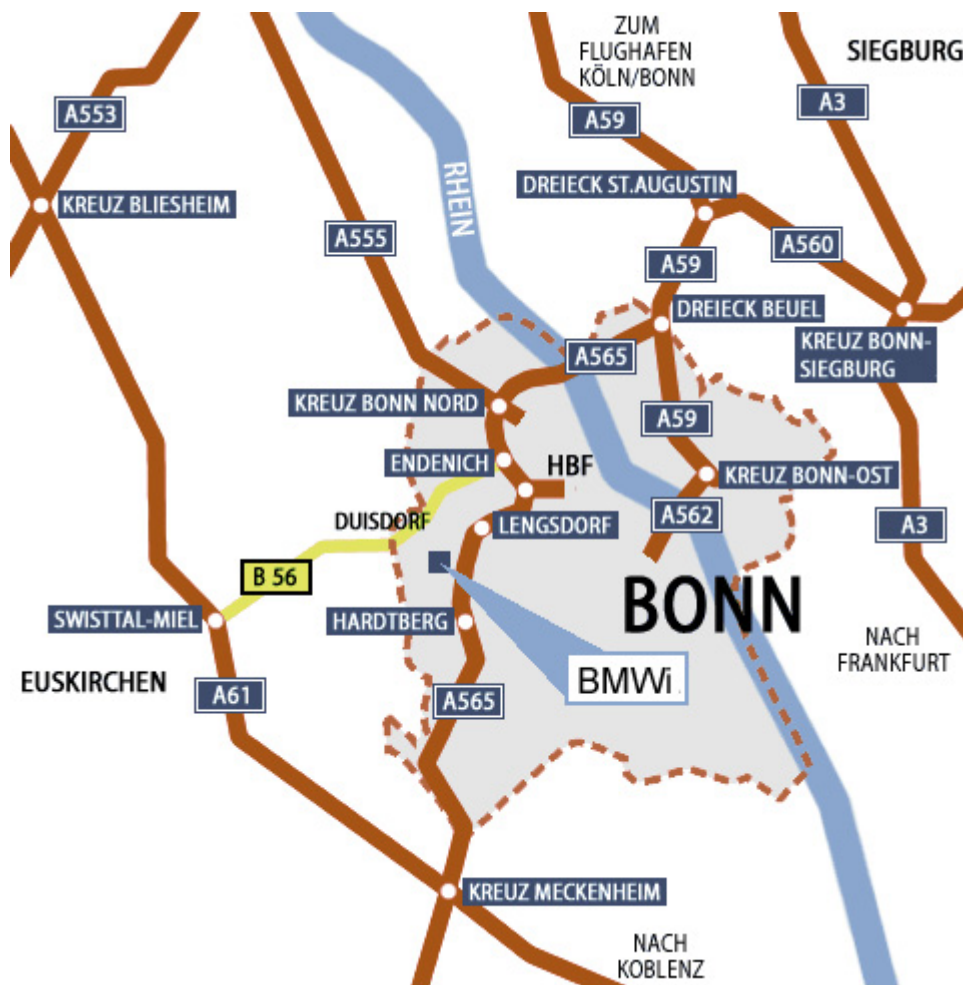

Anfahrtsplan BMWi Bonn

Verkehrsverbindungen ab Hauptbahnhof:

Buslinie 605:

In Richtung Oedekoven Rathaus oder Alfter Hertersplatz bis zur Haltestelle Agentur für Arbeit alle 20 Minuten.

Buslinie 606 und 607:

In Richtung Malteser-Krankenhaus bis zur Haltestelle Carl-Schurz-Straße alle 20 Minuten.

Buslinie 608 und 609:

In Richtung Hardthöhe/Südwache bis zur Haltestelle Köslinstraße oder Edith-Stein-Anlage alle 20 Minuten.

Anfahrtsplan BMWi Bonn - Autobahnübersicht

Sie erreichen das BMWi über die Autobahn 565.

Von Süden kommend nehmen Sie die Ausfahrt "Hardtberg".

Von Norden kommend nehmen Sie die Ausfahrt "Lengsdorf".

Die Veranstaltung findet in folgenden Räumen statt: