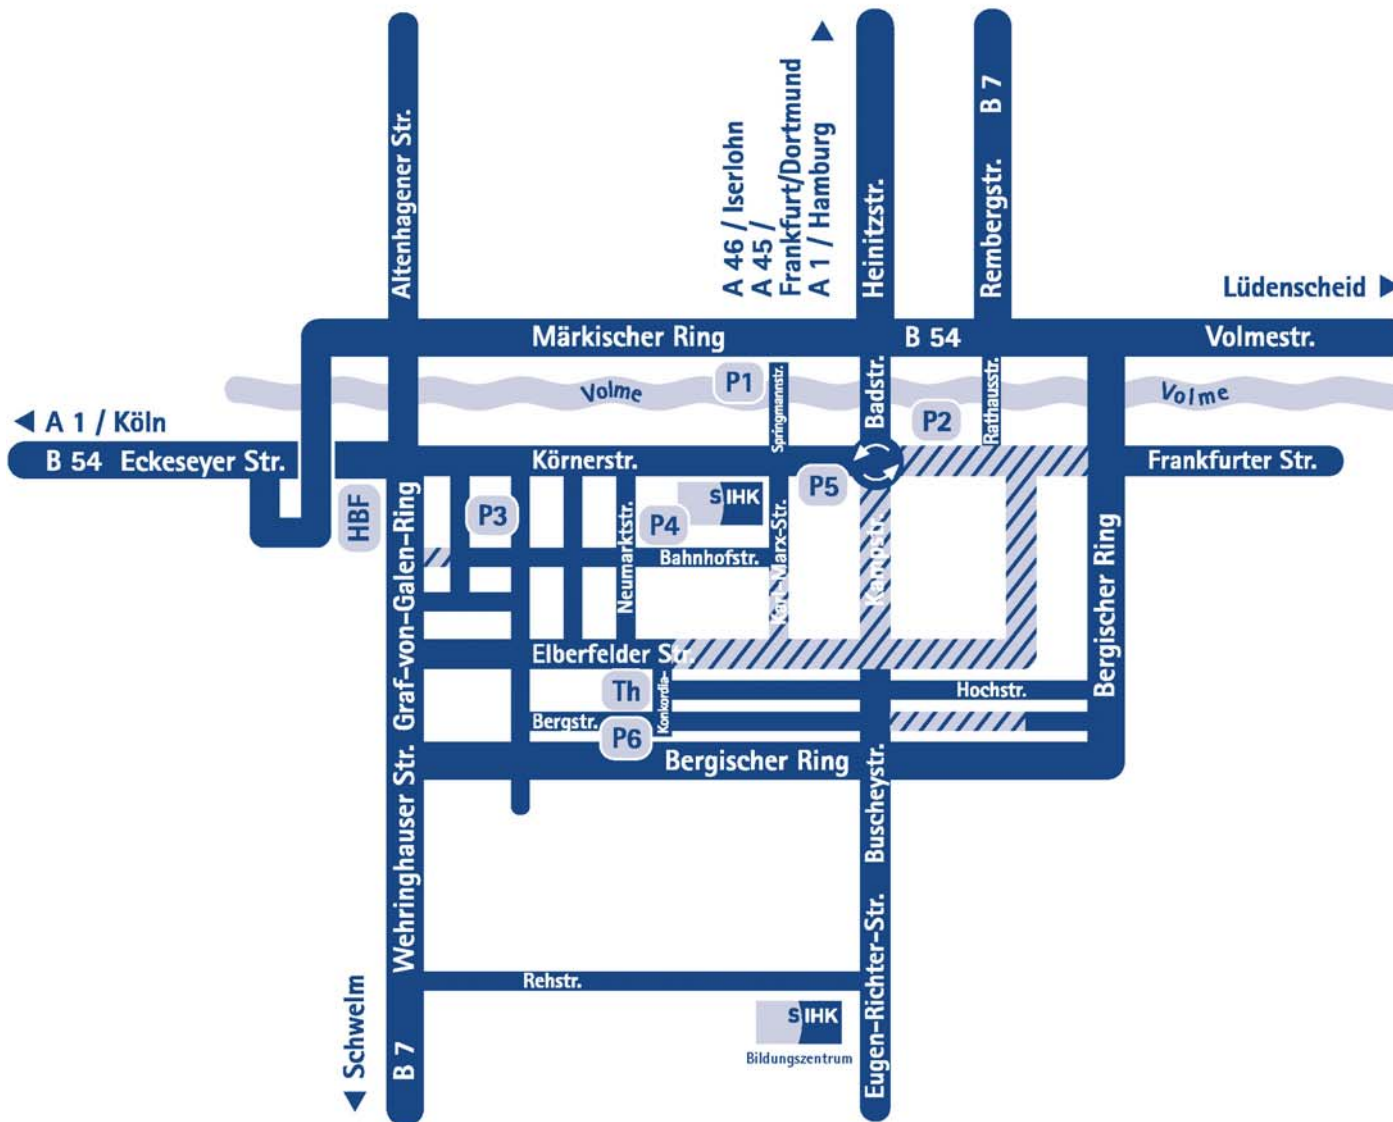

## Ihr Weg zu uns:

P2

Parkhaus City-Fachmarkt, Friedrich-Ebert-Platz, 58095 Hagen  
Öffnungszeiten: Mo-Fr von 7.00-19.00 Uhr, Sa von 7.30-14.30 Uhr

P3

Aral-Parkgaragen, Bahnhofstraße 42, 58095 Hagen  
durchgehend geöffnet, auch an Sonn- und Feiertagen

P4

Parkplatz Bahnhofstraße 20, 58095 Hagen  
durchgehend geöffnet, auch an Sonn- und Feiertagen

P5

City-Parkhaus, Körnerstraße 31, 58095 Hagen  
Öffnungszeiten: Mo-Fr von 7.00-21.00 Uhr,  
Sa von 8.00-17.00 Uhr

P6

Parkhaus Mittelstadt, Bergischer Ring, 58095 Hagen  
Öffnungszeiten: Mo, Mi, Fr von 7.00-19.30 Uhr,  
Di u. Do von 7.00-22.00 Uhr

Th

Theater Hagen, Elberfelder Straße 65, 58095 Hagen

Fußgängerzone